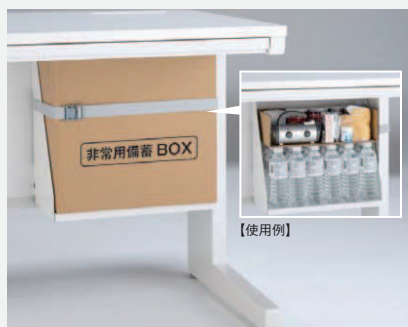

Mタイプ

1.5日分の備蓄量

デスク内のデッドスペースを有効利用。

左右のハンドルは地震の際に捕まることでデスク外へ放り出されることを防ぎます。

設置後の避難スペース(イメージ)

機種	品番	税抜価格	色
備蓄BOX SONA M	454902	¥21,000	OW

W250×D250×H605 有効内寸 W247×D247×H587
・固定用ベルト・Sonaフック付・可動棚2枚付(棚最大積載量5kg)

※DUENAには、付属の金具で固定可能です。
その他のデスクには、移動防止オプションをご使用ください。

Sタイプ

1日分の備蓄量

最低限の容量なので、小さなデスクでも設置することが可能です。上部のラックはスリム型 PC や資料ファイルを収納することができます。

設置後の避難スペース(イメージ)

機種	品番	税抜価格	色
備蓄BOX SONA S	454903	¥17,200	OW

W550×D117×H482 有効内寸 W547×D102×H243
・固定用ベルト・Sonaフック・パソコン固定ベルト付

※設置固定する際は、リンクストッパー(別売)をご使用ください。

■ デスク下下棚

【使用例】

DUENA専用オプションです。付属の固定ベルトで備蓄品の落下を防止します。

Sタイプ取付時 Kタイプ取付時

機種	品番	税抜価格	色
DS-デスク下下棚	256501	¥12,300	OW

有効内寸 / W420×D230×H459
固定用ベルト付

●最大積載量15kg

※箱は付属ではありません。