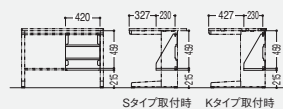

Mタイプ

1.5日分の備蓄量

デスク内のデッドスペースを有効利用。

左右のハンドルは地震の際に捕まることでデスク外へ放り出されることを防ぎます。

設置後の避難スペース(イメージ)

機種	品番	税抜価格	色
備蓄BOX SONA M	454902	¥21,000	OW

W250×D250×H605 有効内寸 W247×D247×H587
・固定用ベルト・Sonaフック付・可動棚2枚付(棚最大積載量5kg)

※DUENAには、付属の金具で固定可能です。
その他のデスクには、移動防止オプションをご使用ください。

Sタイプ

1日分の備蓄量

最低限の容量なので、小さなデスクでも設置することが可能です。上部のラックはスリム型 PC や資料ファイルを収納することができます。

設置後の避難スペース(イメージ)

機種	品番	税抜価格	色
備蓄BOX SONA S	454903	¥17,200	OW

W550×D117×H482 有効内寸 W547×D102×H243
・固定用ベルト・Sonaフック・パソコン固定ベルト付

※設置固定する際は、リンクストッパー(別売)をご使用ください。

■ デスク下下棚

【使用例】

DUENA専用オプションです。付属の固定ベルトで備蓄品の落下を防止します。

Sタイプ取付時 Kタイプ取付時

機種	品番	税抜価格	色
DS-デスク下下棚	256501	¥12,300	OW

有効内寸 / W420×D230×H459
固定用ベルト付

●最大積載量15kg

※箱は付属ではありません。